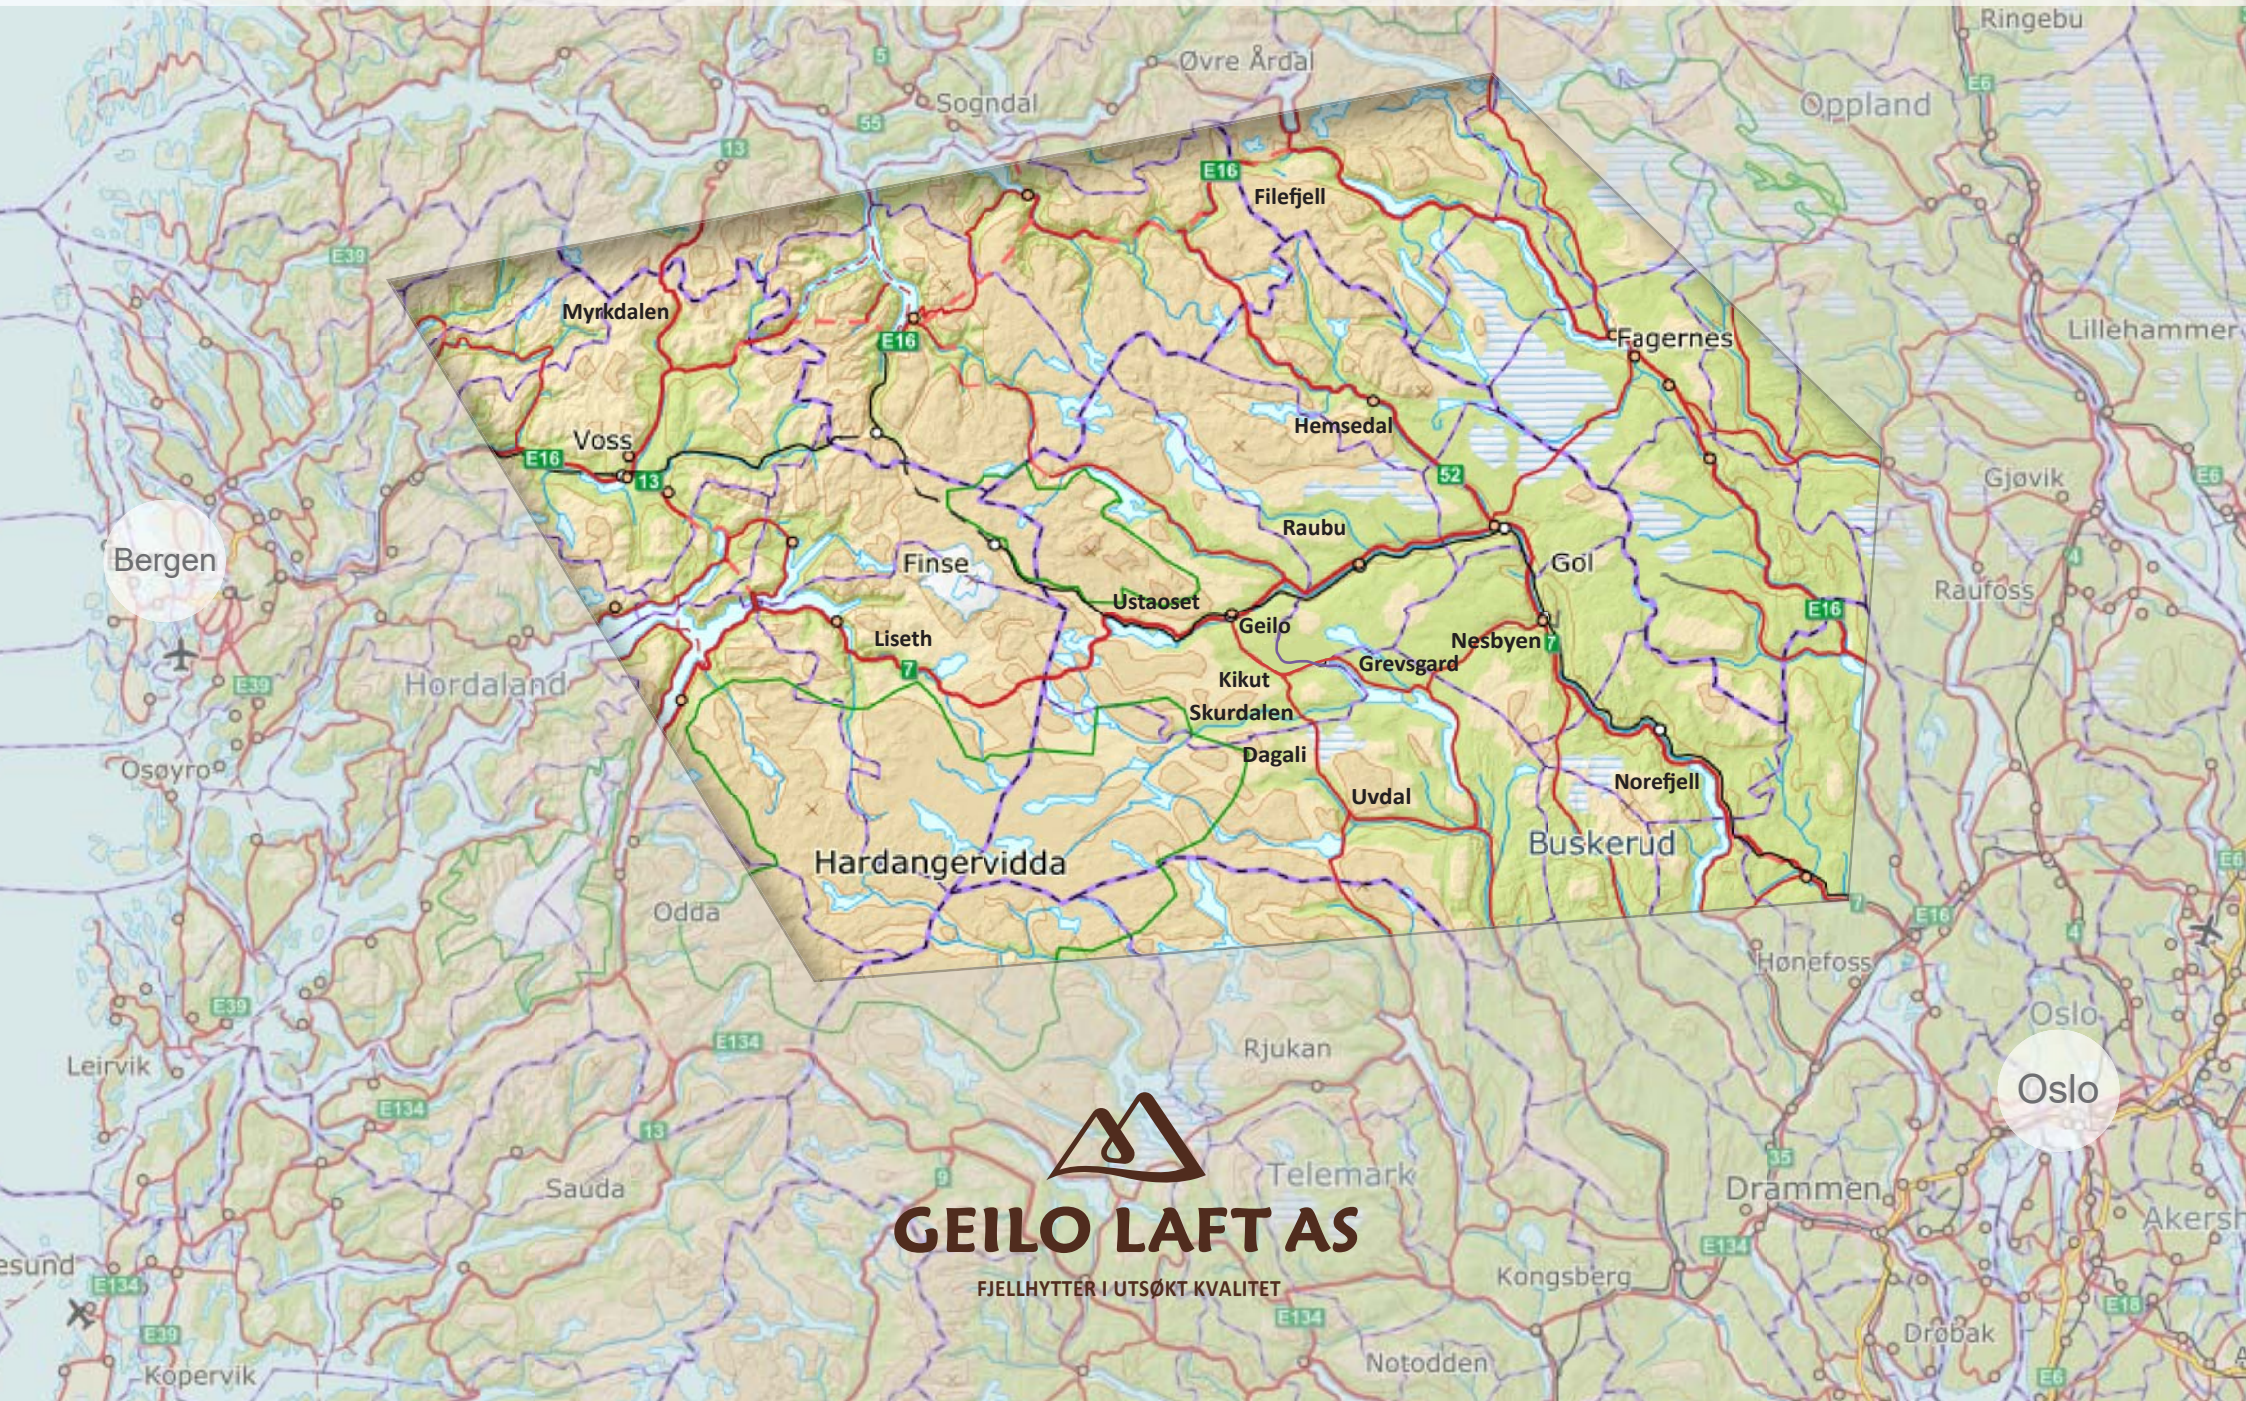

# BYGGEOMRÅDE

**GEILO LÅFT AS**

FJELLHYTTER I UTSØKT KVALITET